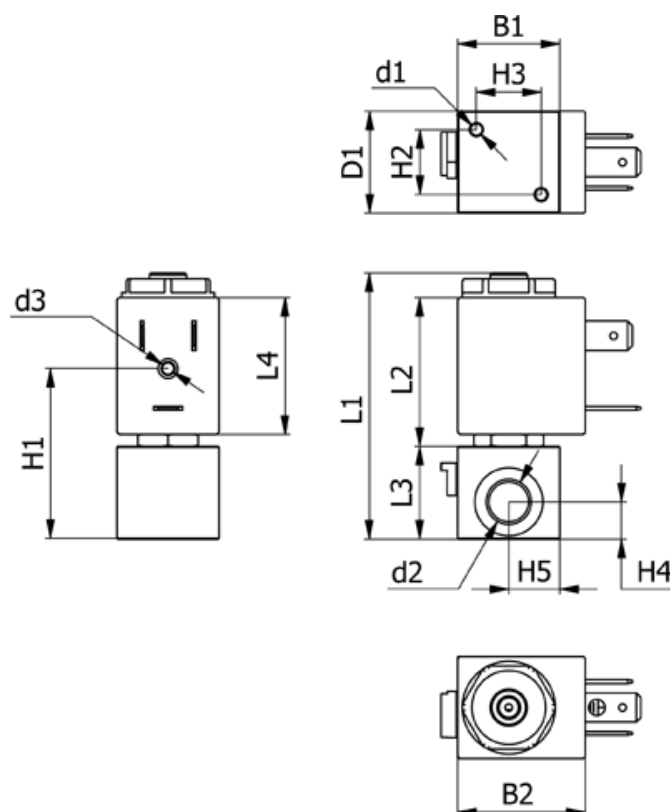

Varenummer: 588N2B116ST0457

Beskrivelse: Magnetventil type N2B116.ST0.457 2/2 NC  
230 VAC 50HZ dyse 1,6 hus i Rustfast AISI 303 Portstr. G1/8"

## Mål

B1 = 22	H2 = 14	Lysning = 1.6
B2 = 31.1	H3 = 14	Spænding = 230 VAC 50HZ
d1 = M3x6	H4 = 8	Ventilfunktion = 2/2 NC
D1 = 22	H5 = 11	
d2 = G1/8"	L1 = 56.2	
d3 = M3x4	L2 = 32.1	
Flow = 1.1	L3 = 20	
H1 = 36.6	L4 = 29.5	